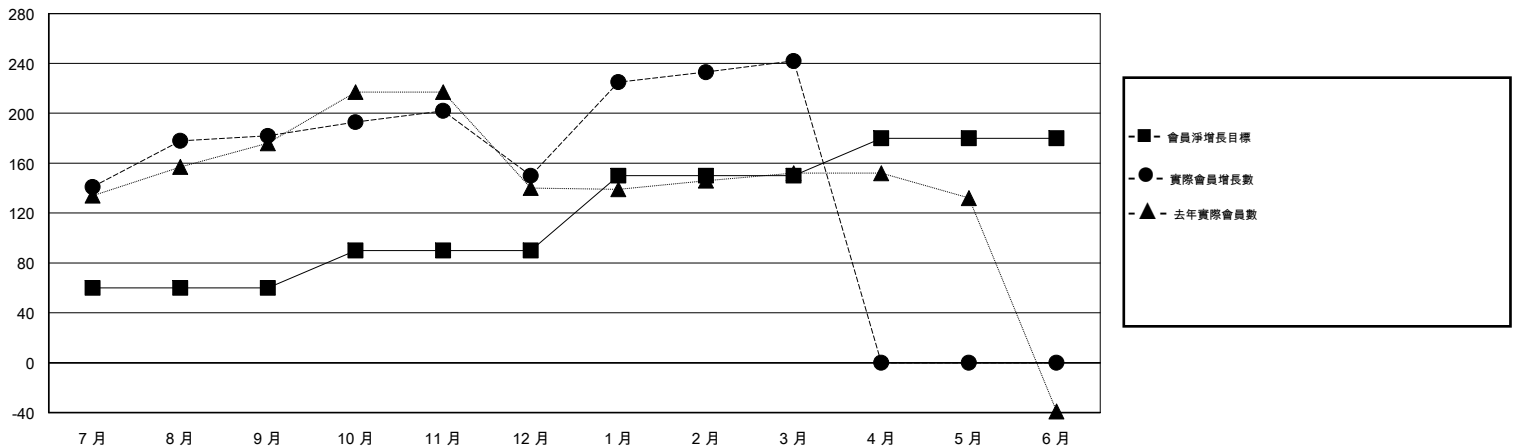

MONTHLY MEMBERSHIP PROGRESS REPORT

District 300 F

Results as of: 03/31/2018

GMT: PEI-JEN CHEN

地點 REP OF CHINA

GMT憲章區

分會			
成果 2017-2018			
季	新分會目標	新會	會員流失的分會
7月/8月/9月	1	0	0
10月/11月/12月	0	0	0
1月/2月/3月	1	1	0
4月/5月/6月	0	0	0

位會員@每位須繳			
成果 2017-2018			
季	會員淨增長目標	實際會員增長數	實際退會會員 (包括轉會)
7月/8月/9月	60	285	79
10月/11月/12月	30	62	86
1月/2月/3月	60	111	17
4月/5月/6月	30	0	0

目標與實際新會累積

目標和實際會員累積

已取消的分會: 0

73 CLUBS OF 80 增添1位或以上的新會員

性別分佈

男 2,078 (74.48%)
 女 712 (25.52%)
 年度女性會員百分比目標: 25%