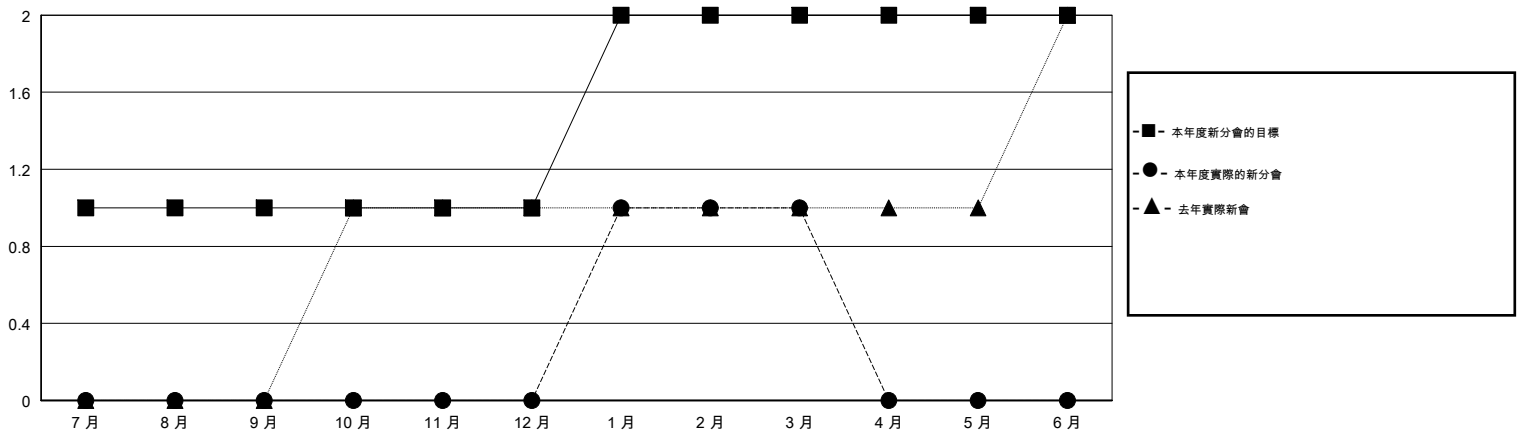

MONTHLY MEMBERSHIP PROGRESS REPORT

District 300 F

Results as of: 03/31/2018

GMT: PEI-JEN CHEN

地點 REP OF CHINA

GMT憲章區

分會			
成果 2017-2018			
季	新分會目標	新會	會員流失的分會
7月/8月/9月	1	0	0
10月/11月/12月	0	0	0
1月/2月/3月	1	1	0
4月/5月/6月	0	0	0

位會員@每位須繳			
成果 2017-2018			
季	會員淨增長目標	實際會員增長數	實際退會會員 (包括轉會)
7月/8月/9月	60	285	79
10月/11月/12月	30	62	86
1月/2月/3月	60	111	17
4月/5月/6月	30	0	0

目標與實際新會累積

目標和實際會員累積

已取消的分會: 0

73 CLUBS OF 80 增添1位或以上的新會員

性別分佈

男 2,078 (74.48%)
 女 712 (25.52%)
 年度女性會員百分比目標: 25%